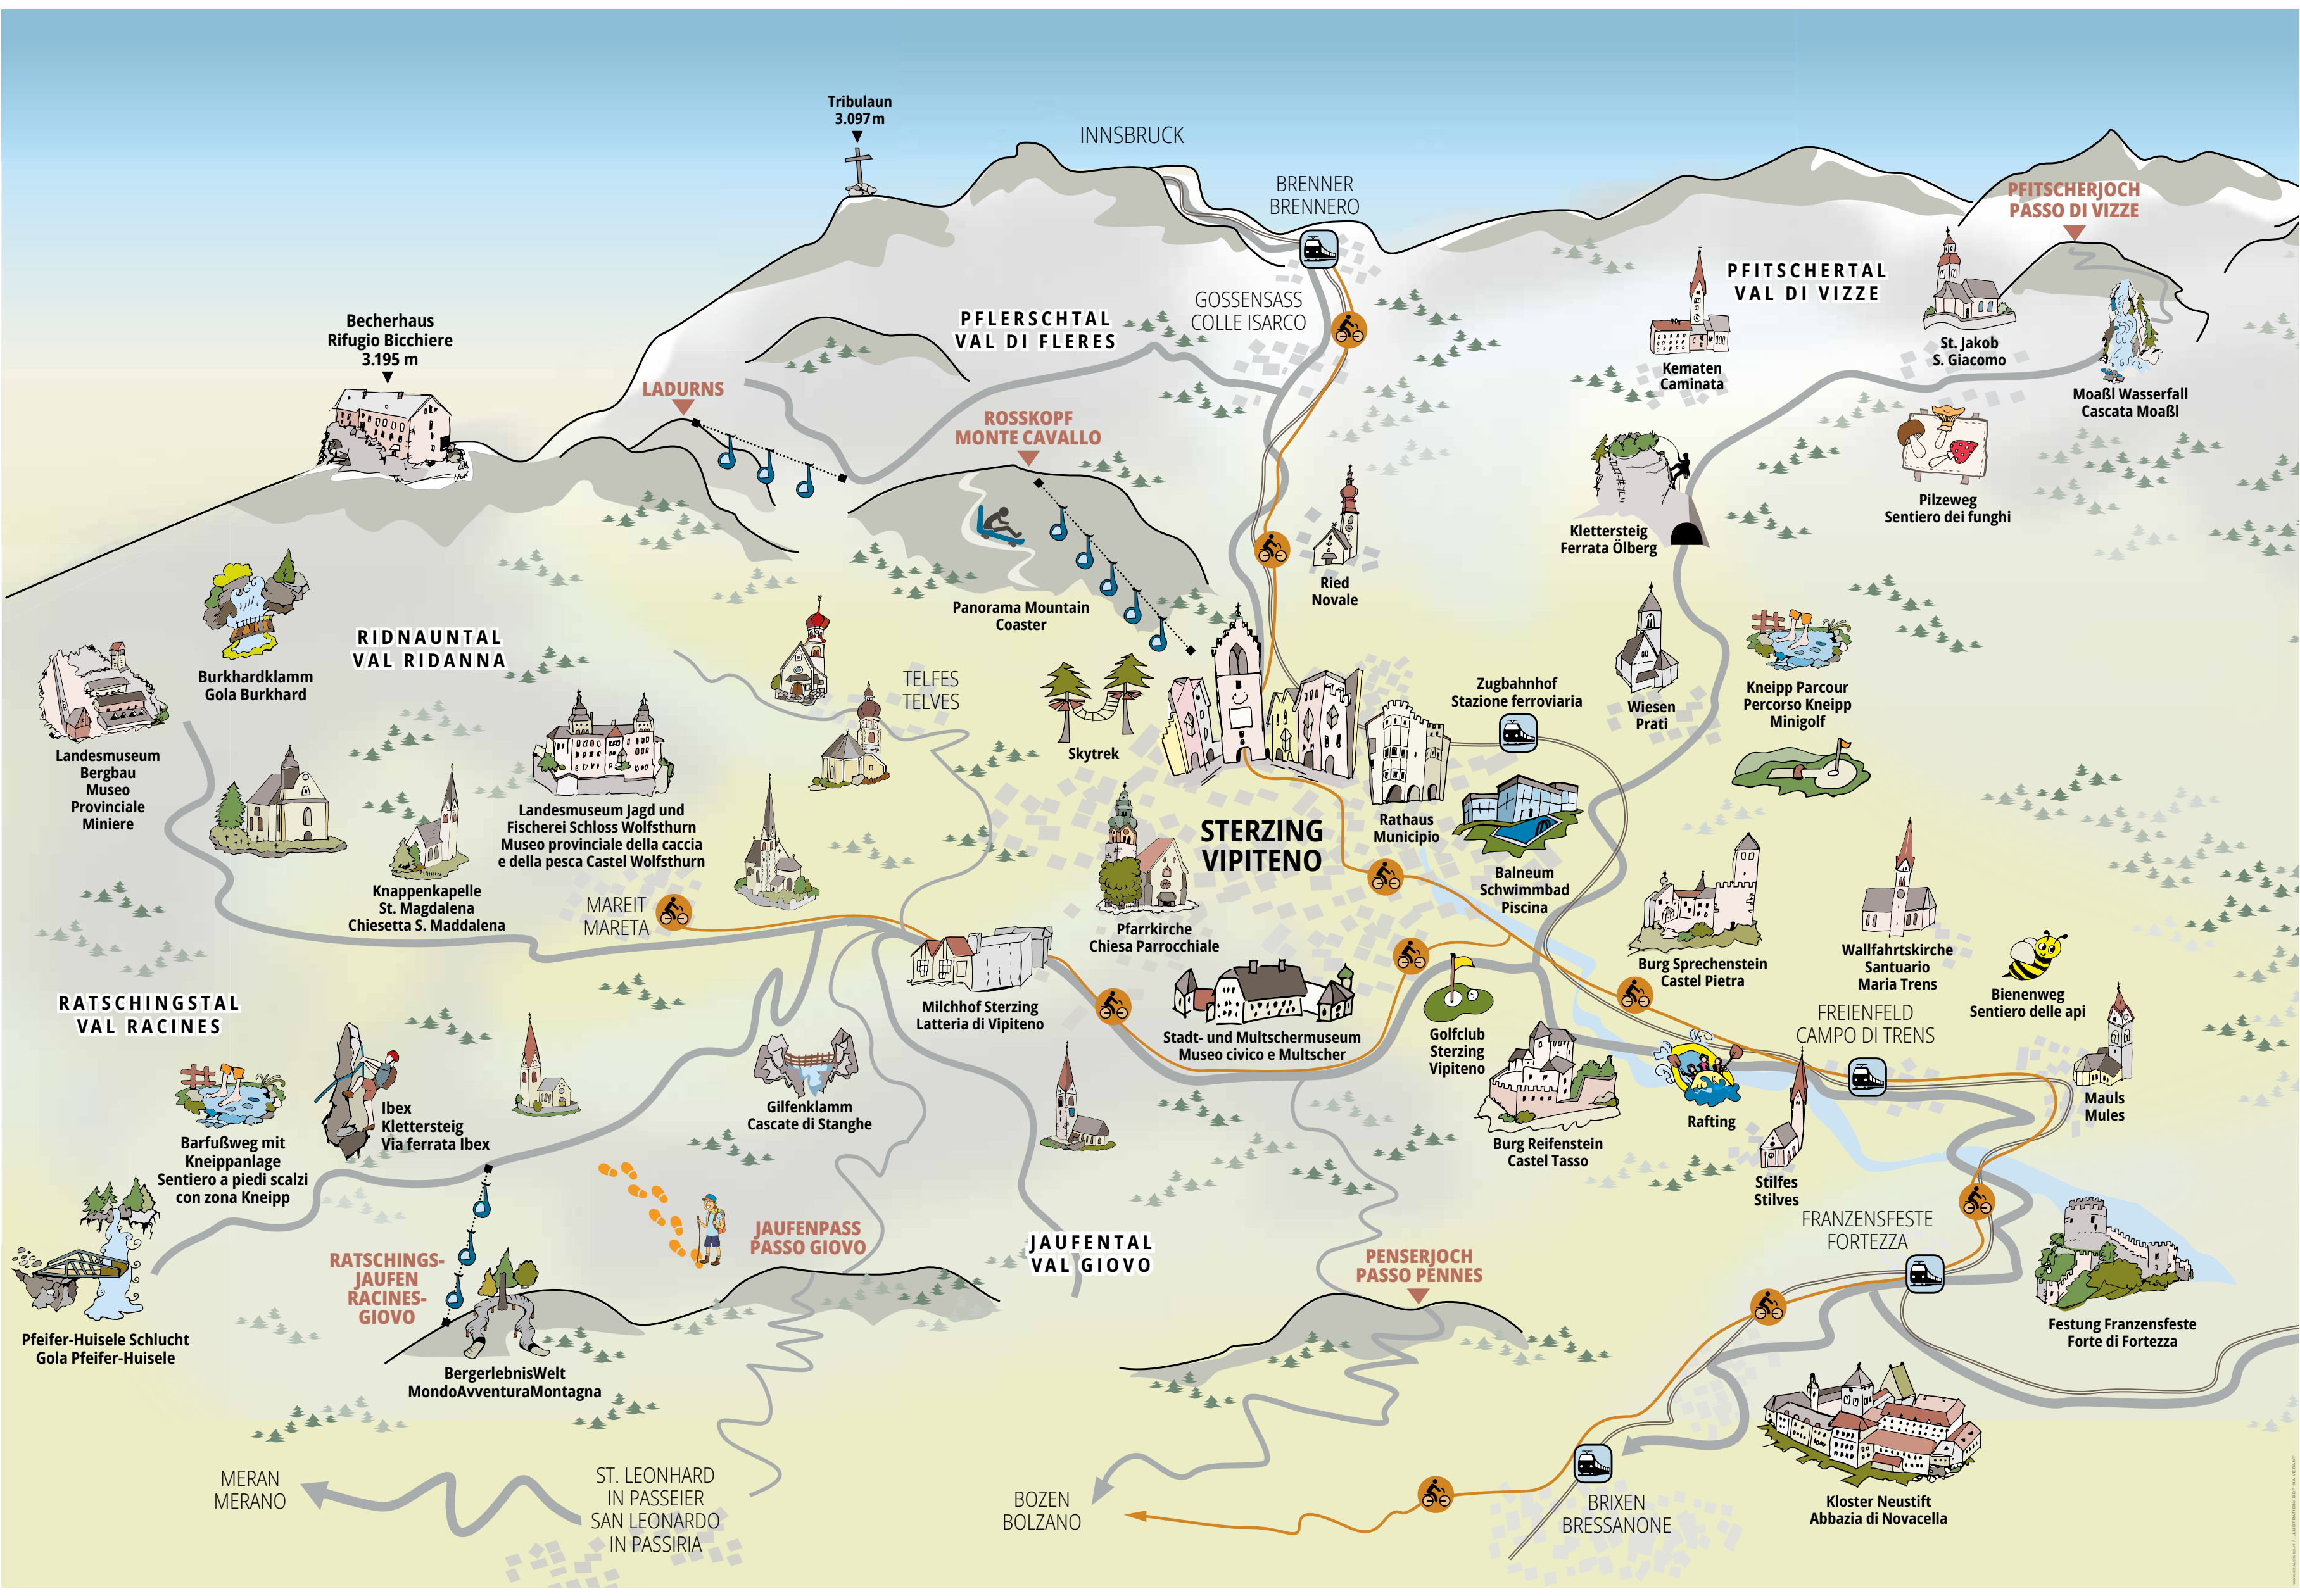

Brenner Brennero

Tribulaun
3.097 m

INNSBRUCK

BRENNER
BRENNERO

PFITSCHERJOCH
PASSO DI VIZZE

Becherhaus
Rifugio Bicchiere
3.195 m

PFLERSCHTAL
VAL DI FLERES

GOSENSASS
COLLE ISARCO

PFITSCHERTAL
VAL DI VIZZE

LADURNS

ROSSKOPF
MONTE CAVALLO

Kematen
Caminata

St. Jakob
S. Giacomo

Moaßl Wasserfall
Cascata Moaßl

Pilzweg
Sentiero dei funghi

Panorama Mountain
Coaster

Milchhof Sterzing
Latteria di Vipiteno

Gilfenklamm
Cascate di Stanghe

Burg Reifenstein
Castel Tasso

Freienfeld
CAMPO DI TRENIS

Bienenweg
Sentiero delle api

Barfußweg mit
Kneippanlage
Sentiero a piedi scalzi
con zona Kneipp

BergerlebnisWelt
MondoAvventuraMontagna

ST. LEONHARD
IN PASSEIER
SAN LEONARDO
IN PASSIRIA

BOZEN
BOLZANO

BRIXEN
BRESSANONE

Kloster Neustift
Abbazia di Novacella

Festung Franzensfeste
Forte di Fortezza

MERAN
MERANO